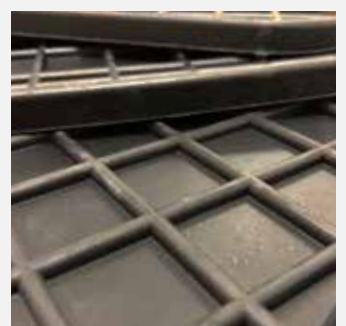

Tipos de alfombrillas

CUBETA MALETERO

Precio: 39,99€

Material: Plástico semirrigido.

Plazo de entrega: 1-2 días.

Resistencia: alta.

Garantía: 2 años.

Cubeta de plástico para maletero con misma medidas y formas que el original. Ideal para un uso continuo y abrasivo. Muy resistente.