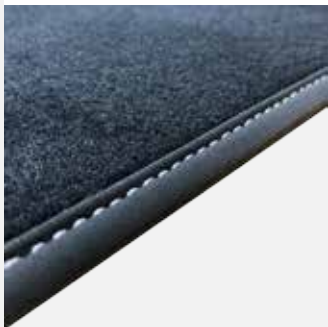

Talonera: no.

Garantía: 3 años.

Alfombrillas de calidad excellence beige fabricadas bajo los más estrictos estándares de calidad. Moqueta de alto grosor y densidad.

Tipos de alfombrillas

PREMIUM CUERO

Precio: 69,99€

Material: Moqueta antracita + cuero - 2000 gr/m2.

Plazo de entrega: 2-5 días.

Talonera: no.

Garantía: 3 años.

Alfombrillas premium para los conductores que llevan la perfección a otro nivel. Sin lugar a duda las mejores alfombrillas para coche del mercado.