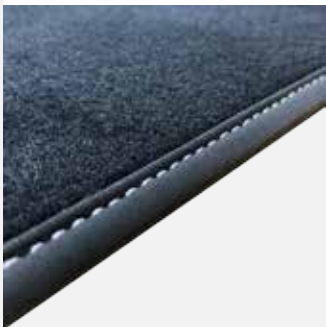

Tipos de alfombrillas

EXCELLENCE

Precio: 59,99€

Material: Moqueta antracita - 2000 gr/m2.

Plazo de entrega: 2-5 días.

Talonera: no.

Garantía: 3 años.

Alfombrillas de calidad excellence fabricadas bajo los más estrictos estándares de calidad. Moqueta de alto grosor y densidad.

BEIGE

Precio: 57,99€

Material: Moqueta beige - 1800 gr/m2.

Plazo de entrega: 2-5 días.

Talonera: no.

Garantía: 3 años.

Alfombrillas de calidad excellence beige fabricadas bajo los más estrictos estándares de calidad. Moqueta de alto grosor y densidad.