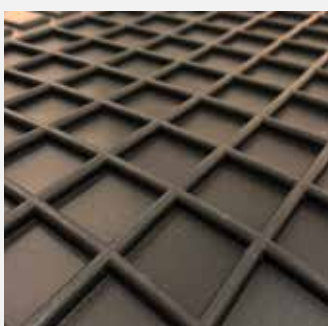

Tipos de alfombrillas

CUBETA MALETERO

Precio: 39,99€

Material: Plástico semirrigido.

Plazo de entrega: 1-2 días.

Resistencia: alta.

Garantía: 2 años.

Cubeta de plástico para maletero con misma medidas y formas que el original. Ideal para un uso continuo y abrasivo. Muy resistente.